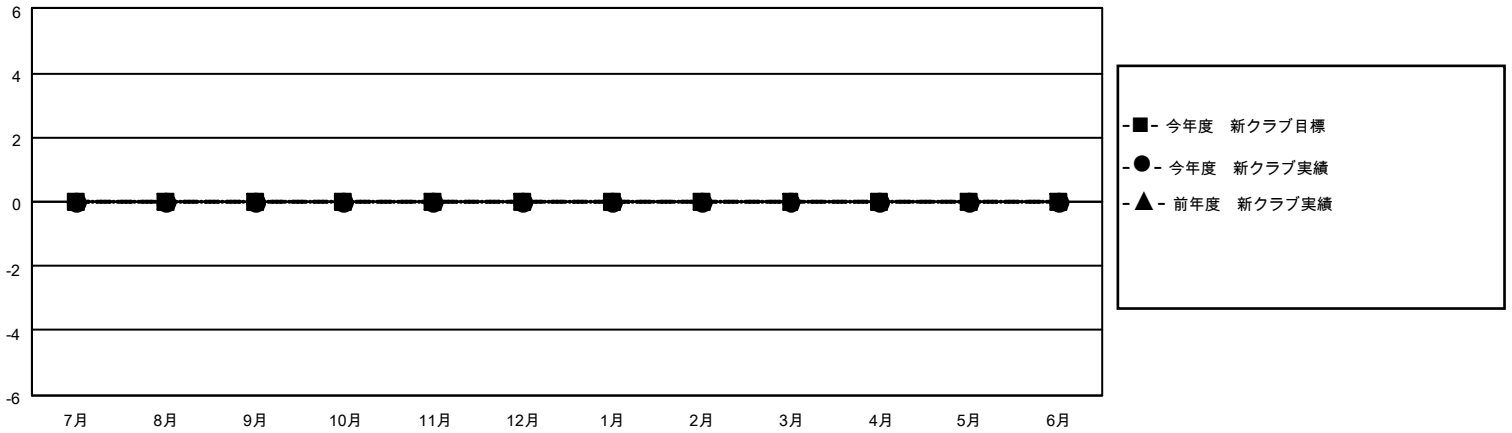

# MONTHLY MEMBERSHIP PROGRESS REPORT

地域 JAPAN

District 334 C

Results as of: 11/30/2021

クラブ				名			
結果：2021-2022				結果：2021-2022			
四半期	新クラブ目標	新クラブ	解散クラブ	四半期	会員純増目標	会員増強実績	退会者(転籍を含む)実際
7月/8月/9月	0	0	0	7月/8月/9月	0	68	55
10月/11月/12月	0	0	0	10月/11月/12月	10	23	30
1月/2月/3月	0	0	0	1月/2月/3月	20	0	0
4月/5月/6月	0	0	0	4月/5月/6月	10	0	0

新クラブ目標及び実績累計

会員目標及び実績累計

解散クラブ: 0	41 CLUBS OF 76 一名以上の新会 員を登録	<b>男女別</b>	
退会者		男性	2,607 (86.12%)
物故会員 7	<a href="#">会員累計データを見るには、ここをクリック</a>	女性	420 (13.88%)
クラブ解散 0		NON BINARY	0 (0.00%)
その他 78		PREFER NOT TO ANSWER	0 (0.00%)
合計 85		世帯主/家族会員合計	558
		国際会費半額の家族会員	292