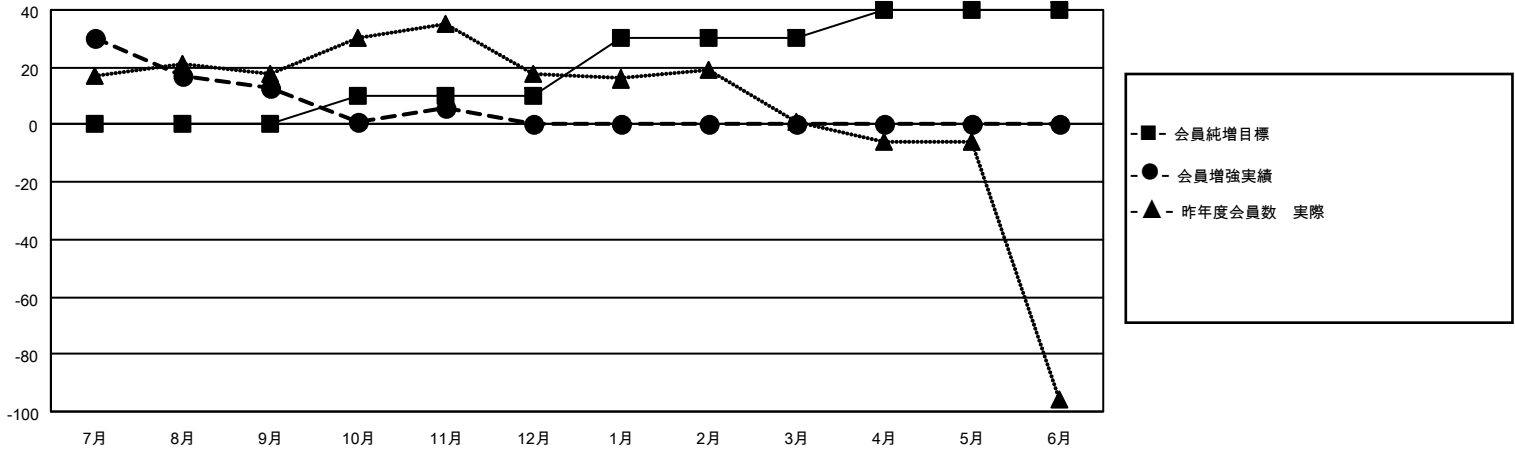

# MONTHLY MEMBERSHIP PROGRESS REPORT

地域 JAPAN

District 334 C

Results as of: 11/30/2021

クラブ				名			
結果：2021-2022				結果：2021-2022			
四半期	新クラブ目標	新クラブ	解散クラブ	四半期	会員純増目標	会員増強実績	退会者(転籍を含む)実際
7月/8月/9月	0	0	0	7月/8月/9月	0	68	55
10月/11月/12月	0	0	0	10月/11月/12月	10	23	30
1月/2月/3月	0	0	0	1月/2月/3月	20	0	0
4月/5月/6月	0	0	0	4月/5月/6月	10	0	0

新クラブ目標及び実績累計

会員目標及び実績累計

解散クラブ: 0	41 CLUBS OF 76 一名以上の新会 員を登録	<b>男女別</b>	
退会者		男性	2,607 (86.12%)
物故会員 7	<a href="#">会員累計データを見るには、ここをクリック</a>	女性	420 (13.88%)
クラブ解散 0		NON BINARY	0 (0.00%)
その他 78		PREFER NOT TO ANSWER	0 (0.00%)
合計 85		世帯主/家族会員合計	558
		国際会費半額の家族会員	292